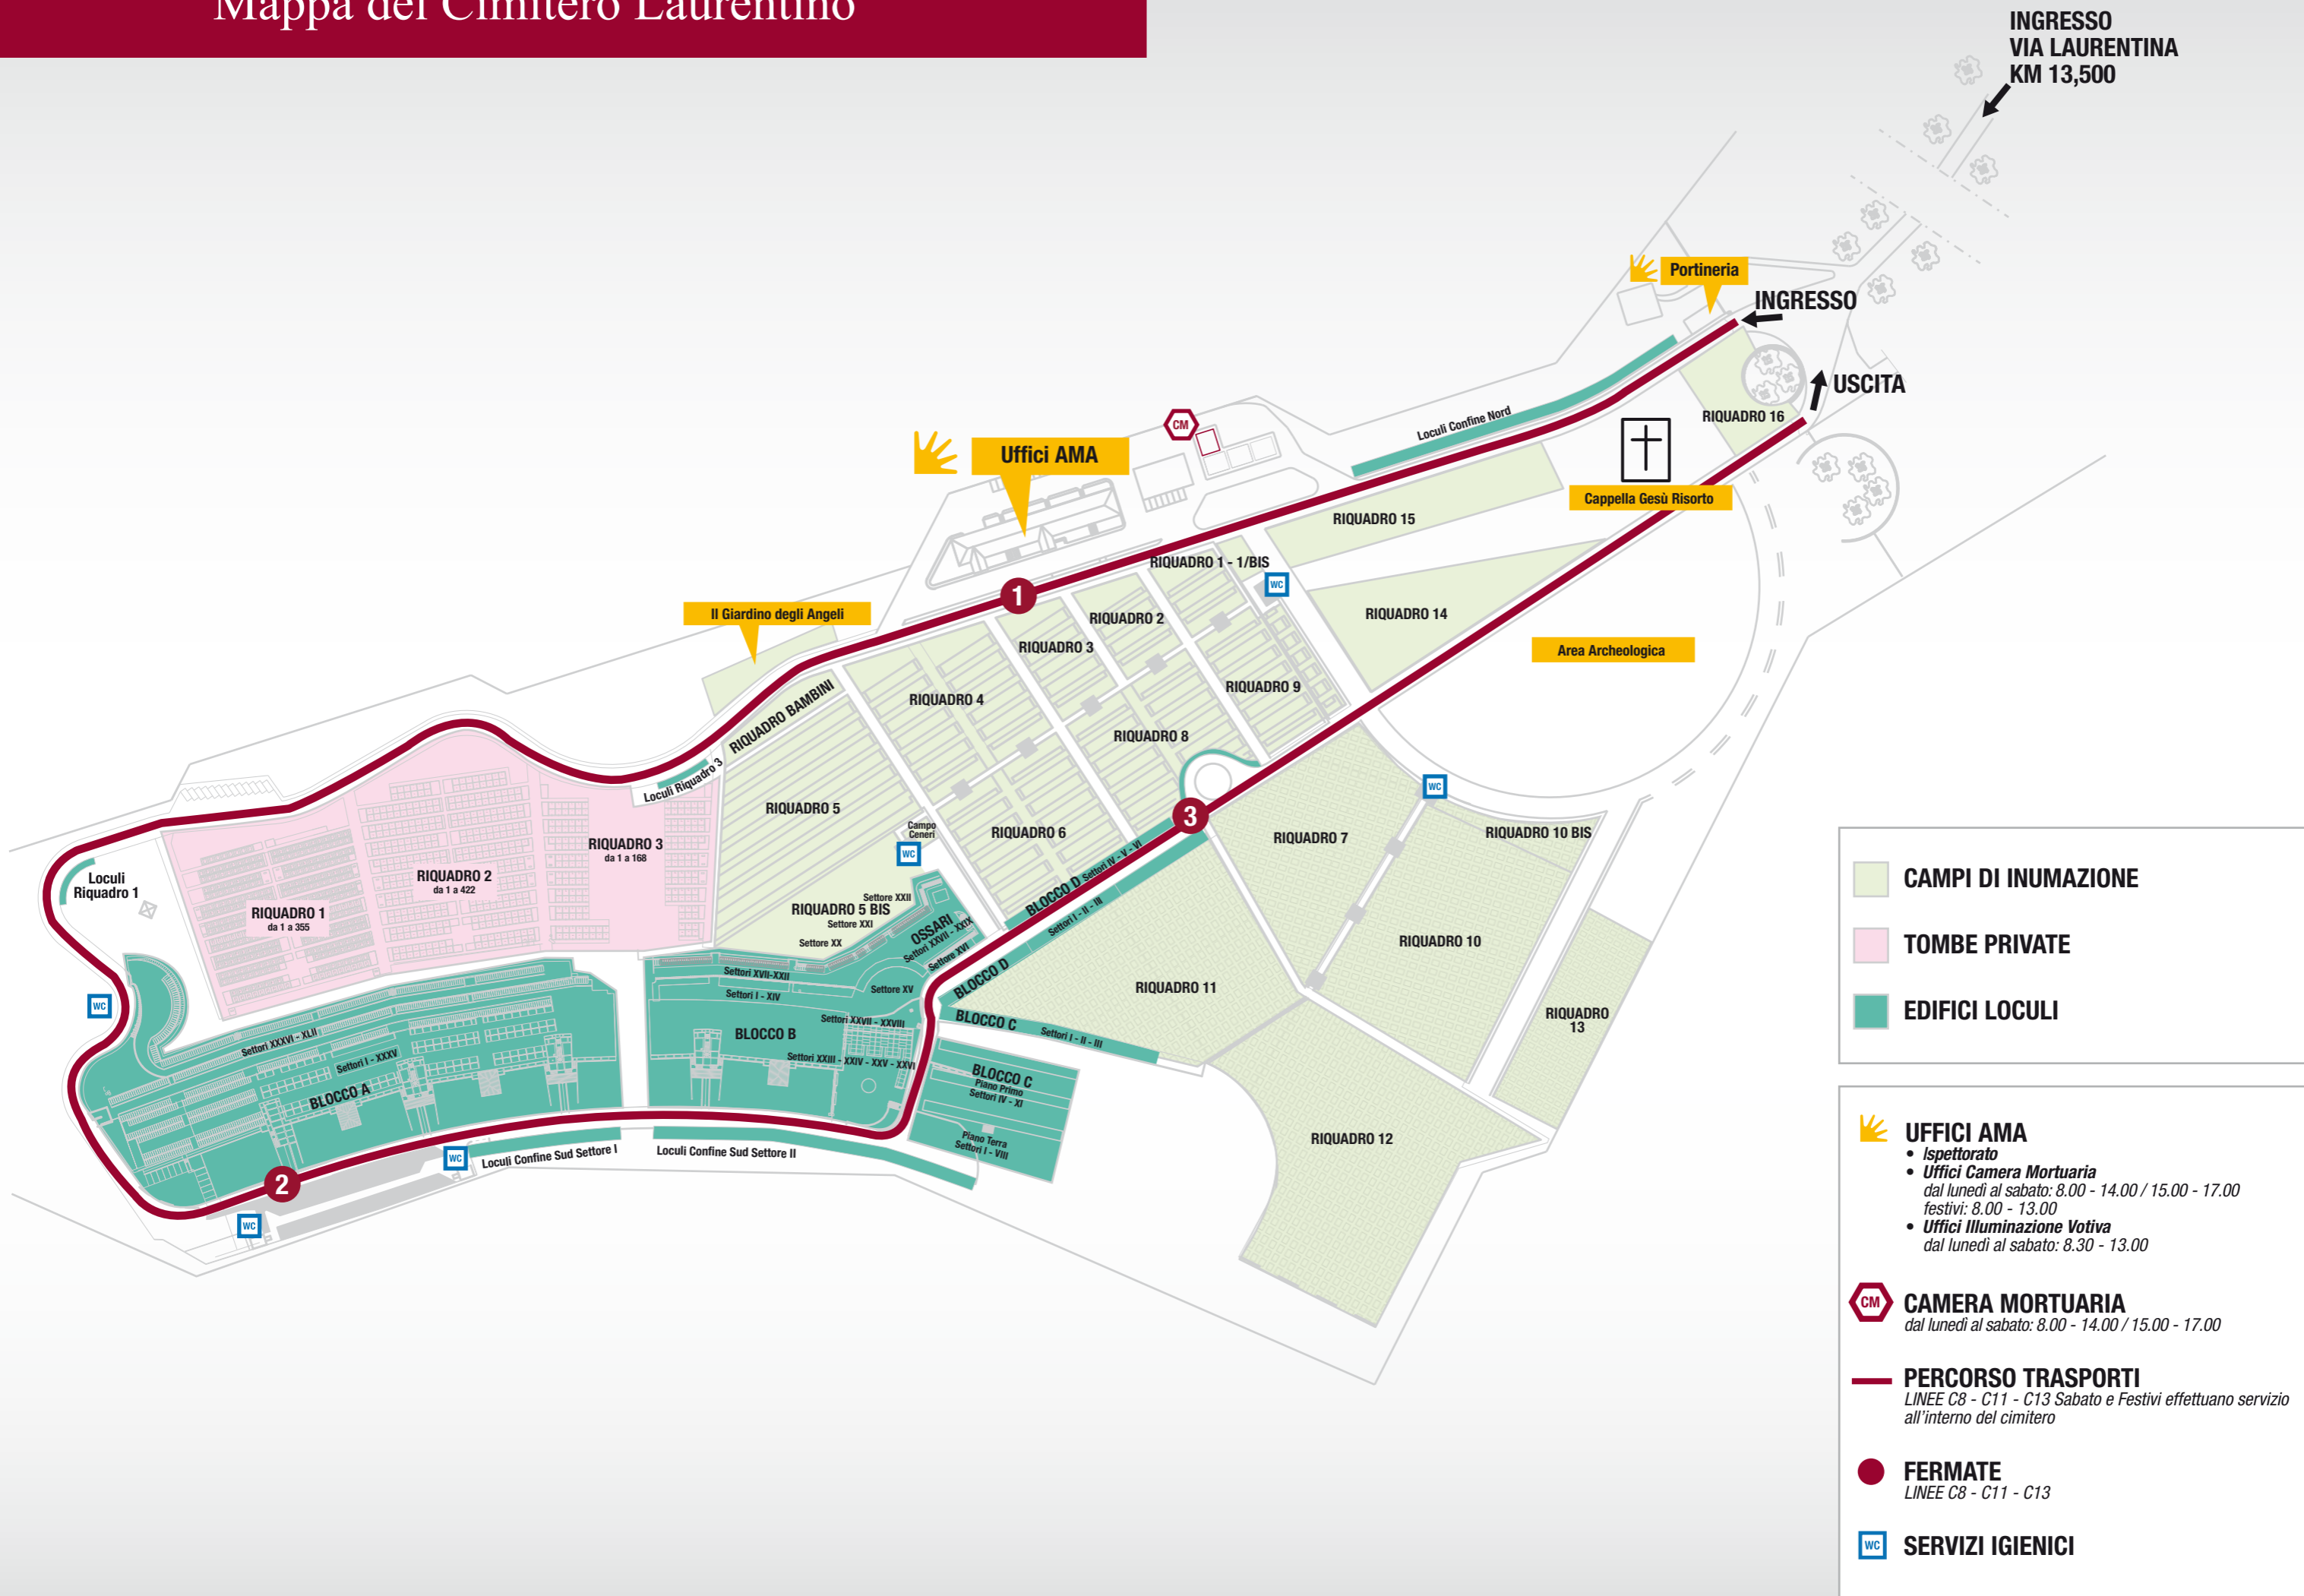

Mappa del Cimitero Laurentino

CAMPI DI INUMAZIONE

TOMBE PRIVATE

EDIFICI LOCULI

UFFICI AMA

- **Ispettorato**
- **Uffici Camera Mortuaria**
dal lunedì al sabato: 8.00 - 14.00 / 15.00 - 17.00
festivi: 8.00 - 13.00
- **Uffici Illuminazione Votiva**
dal lunedì al sabato: 8.30 - 13.00

CAMERA MORTUARIA

dal lunedì al sabato: 8.00 - 14.00 / 15.00 - 17.00

PERCORSO TRASPORTI

LINEE C8 - C11 - C13 Sabato e Festivi effettuano servizio all'interno del cimitero

FERMATE

LINEE C8 - C11 - C13

SERVIZI IGIENICI