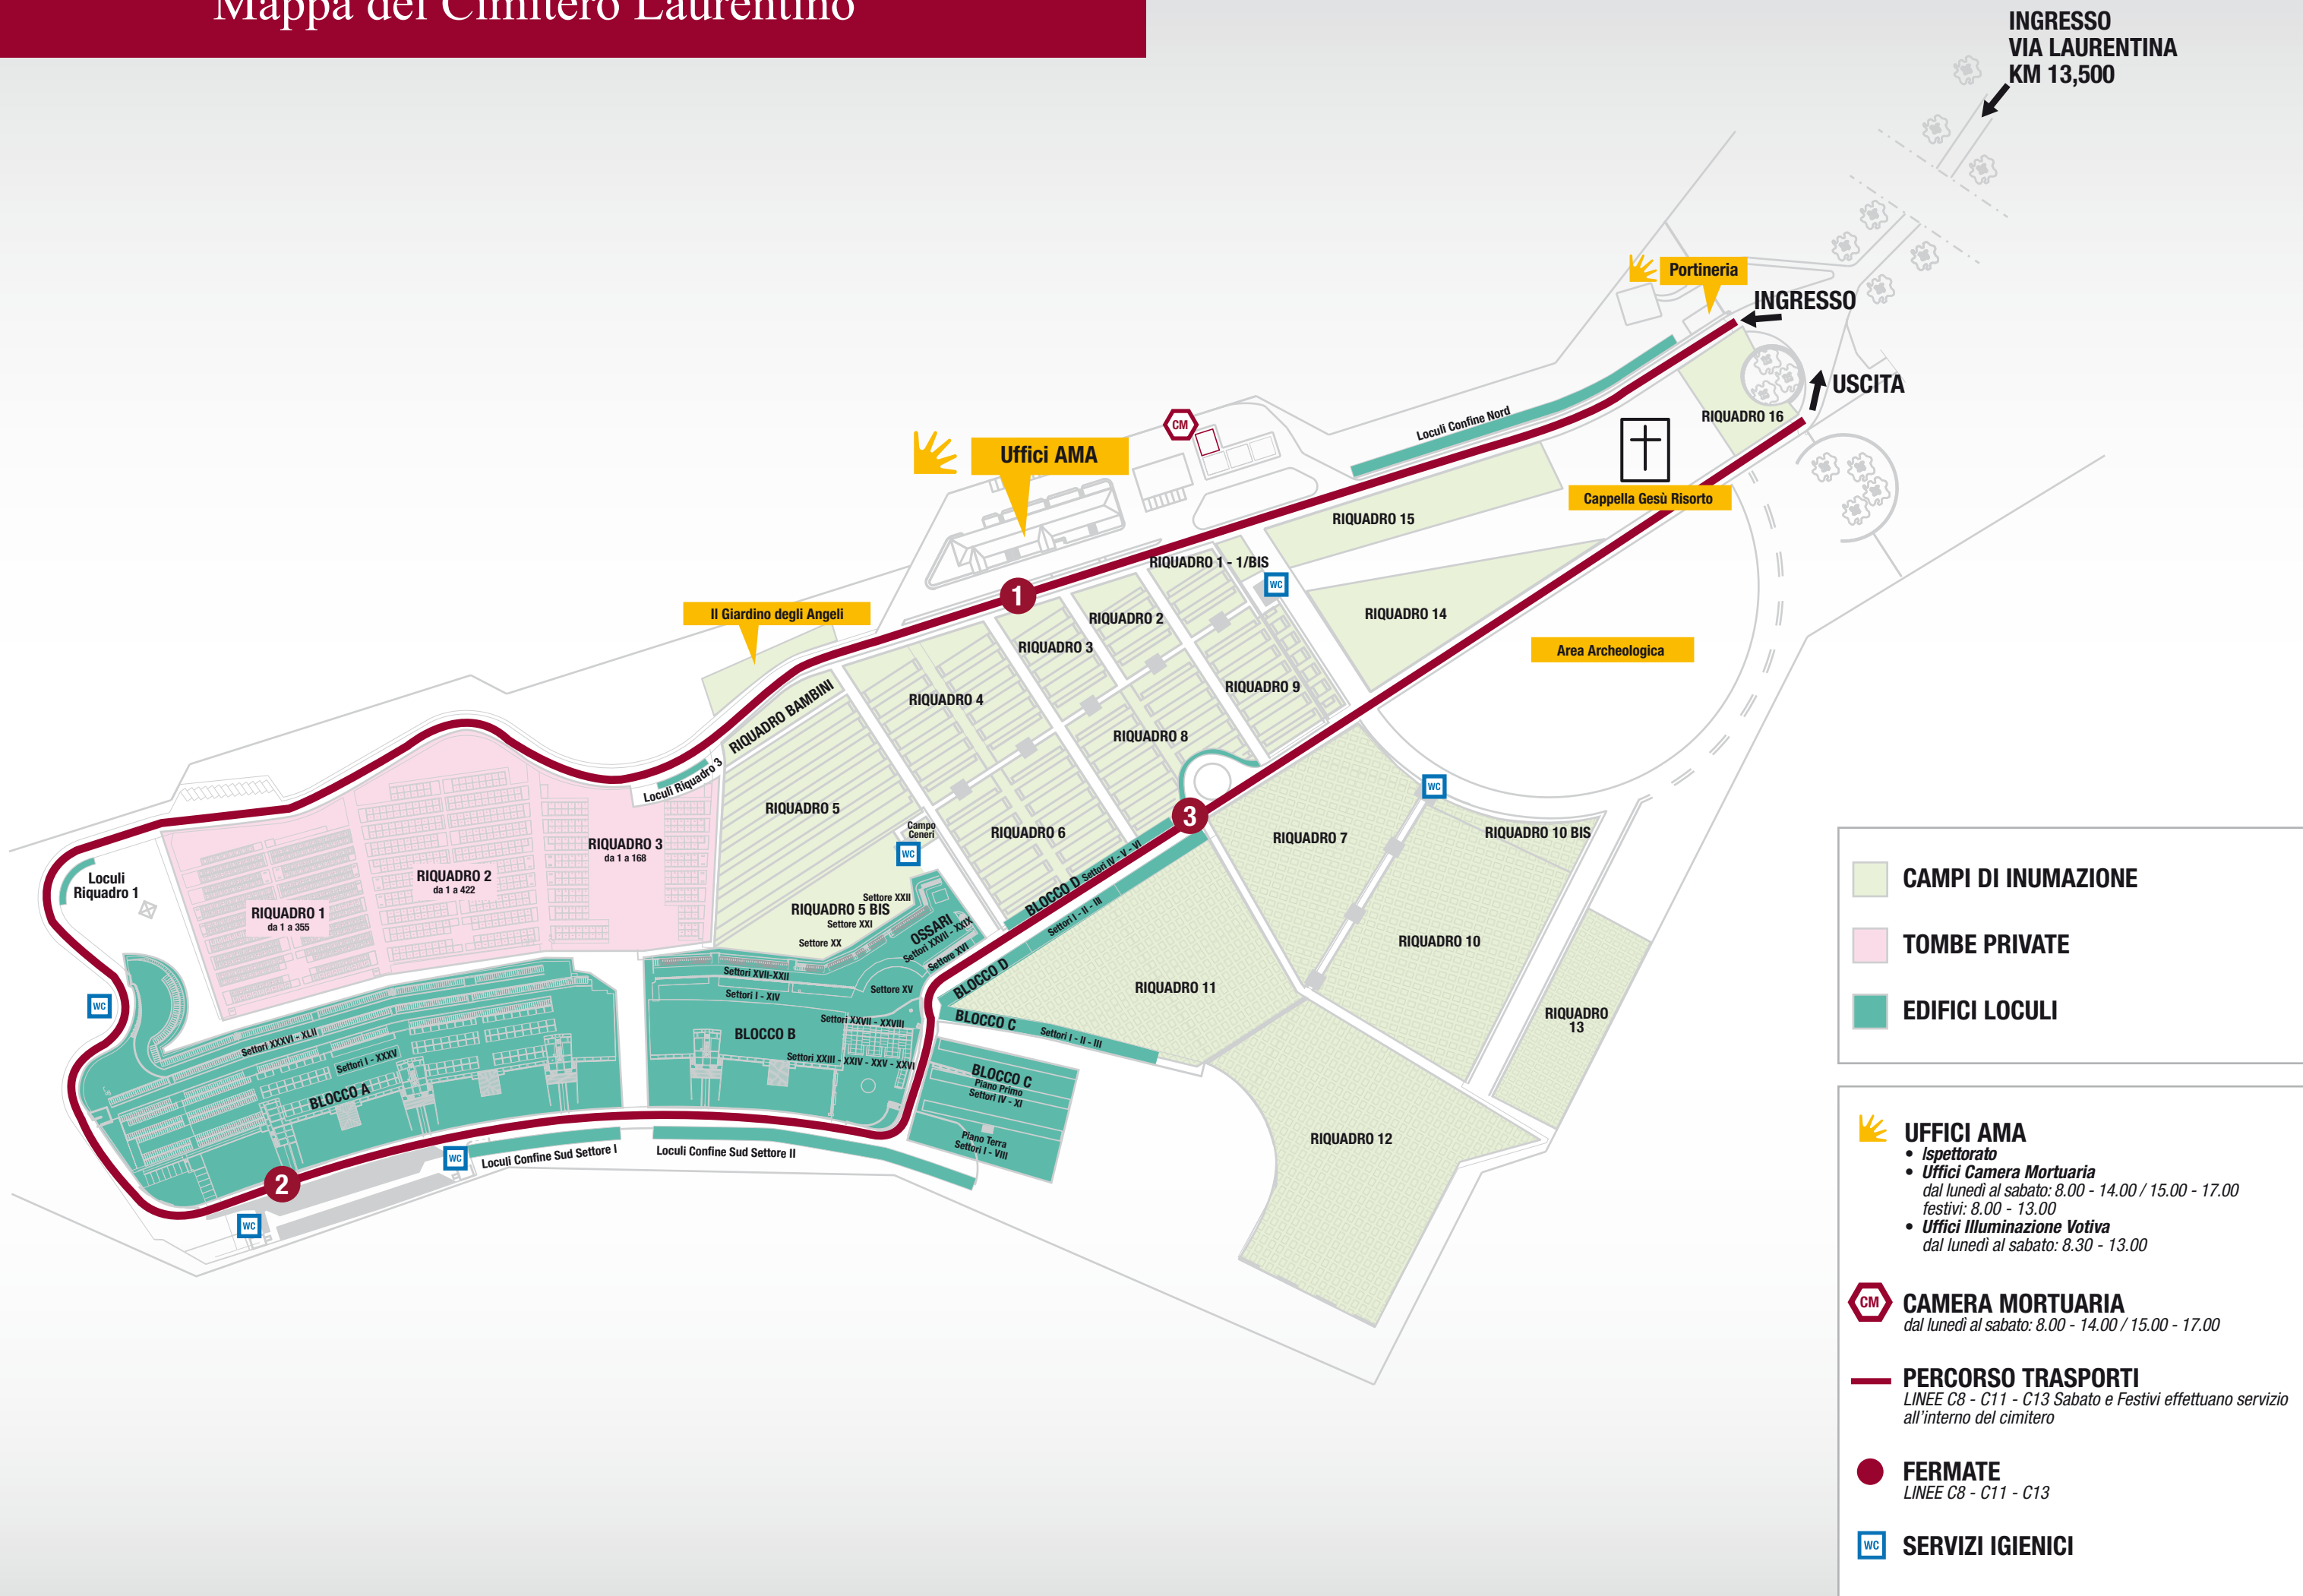

# Mappa del Cimitero Laurentino

- CAMPI DI INUMAZIONE
- TOMBE PRIVATE
- EDIFICI LOCULI

- UFFICI AMA**
  - *Ispettorato*
  - *Uffici Camera Mortuaria*  
dal lunedì al sabato: 8.00 - 14.00 / 15.00 - 17.00  
festivi: 8.00 - 13.00
  - *Uffici Illuminazione Votiva*  
dal lunedì al sabato: 8.30 - 13.00
- CAMERA MORTUARIA**  
dal lunedì al sabato: 8.00 - 14.00 / 15.00 - 17.00
- PERCORSO TRASPORTI**  
LINEE C8 - C11 - C13 Sabato e Festivi effettuano servizio all'interno del cimitero
- FERMATE**  
LINEE C8 - C11 - C13
- SERVIZI IGIENICI**