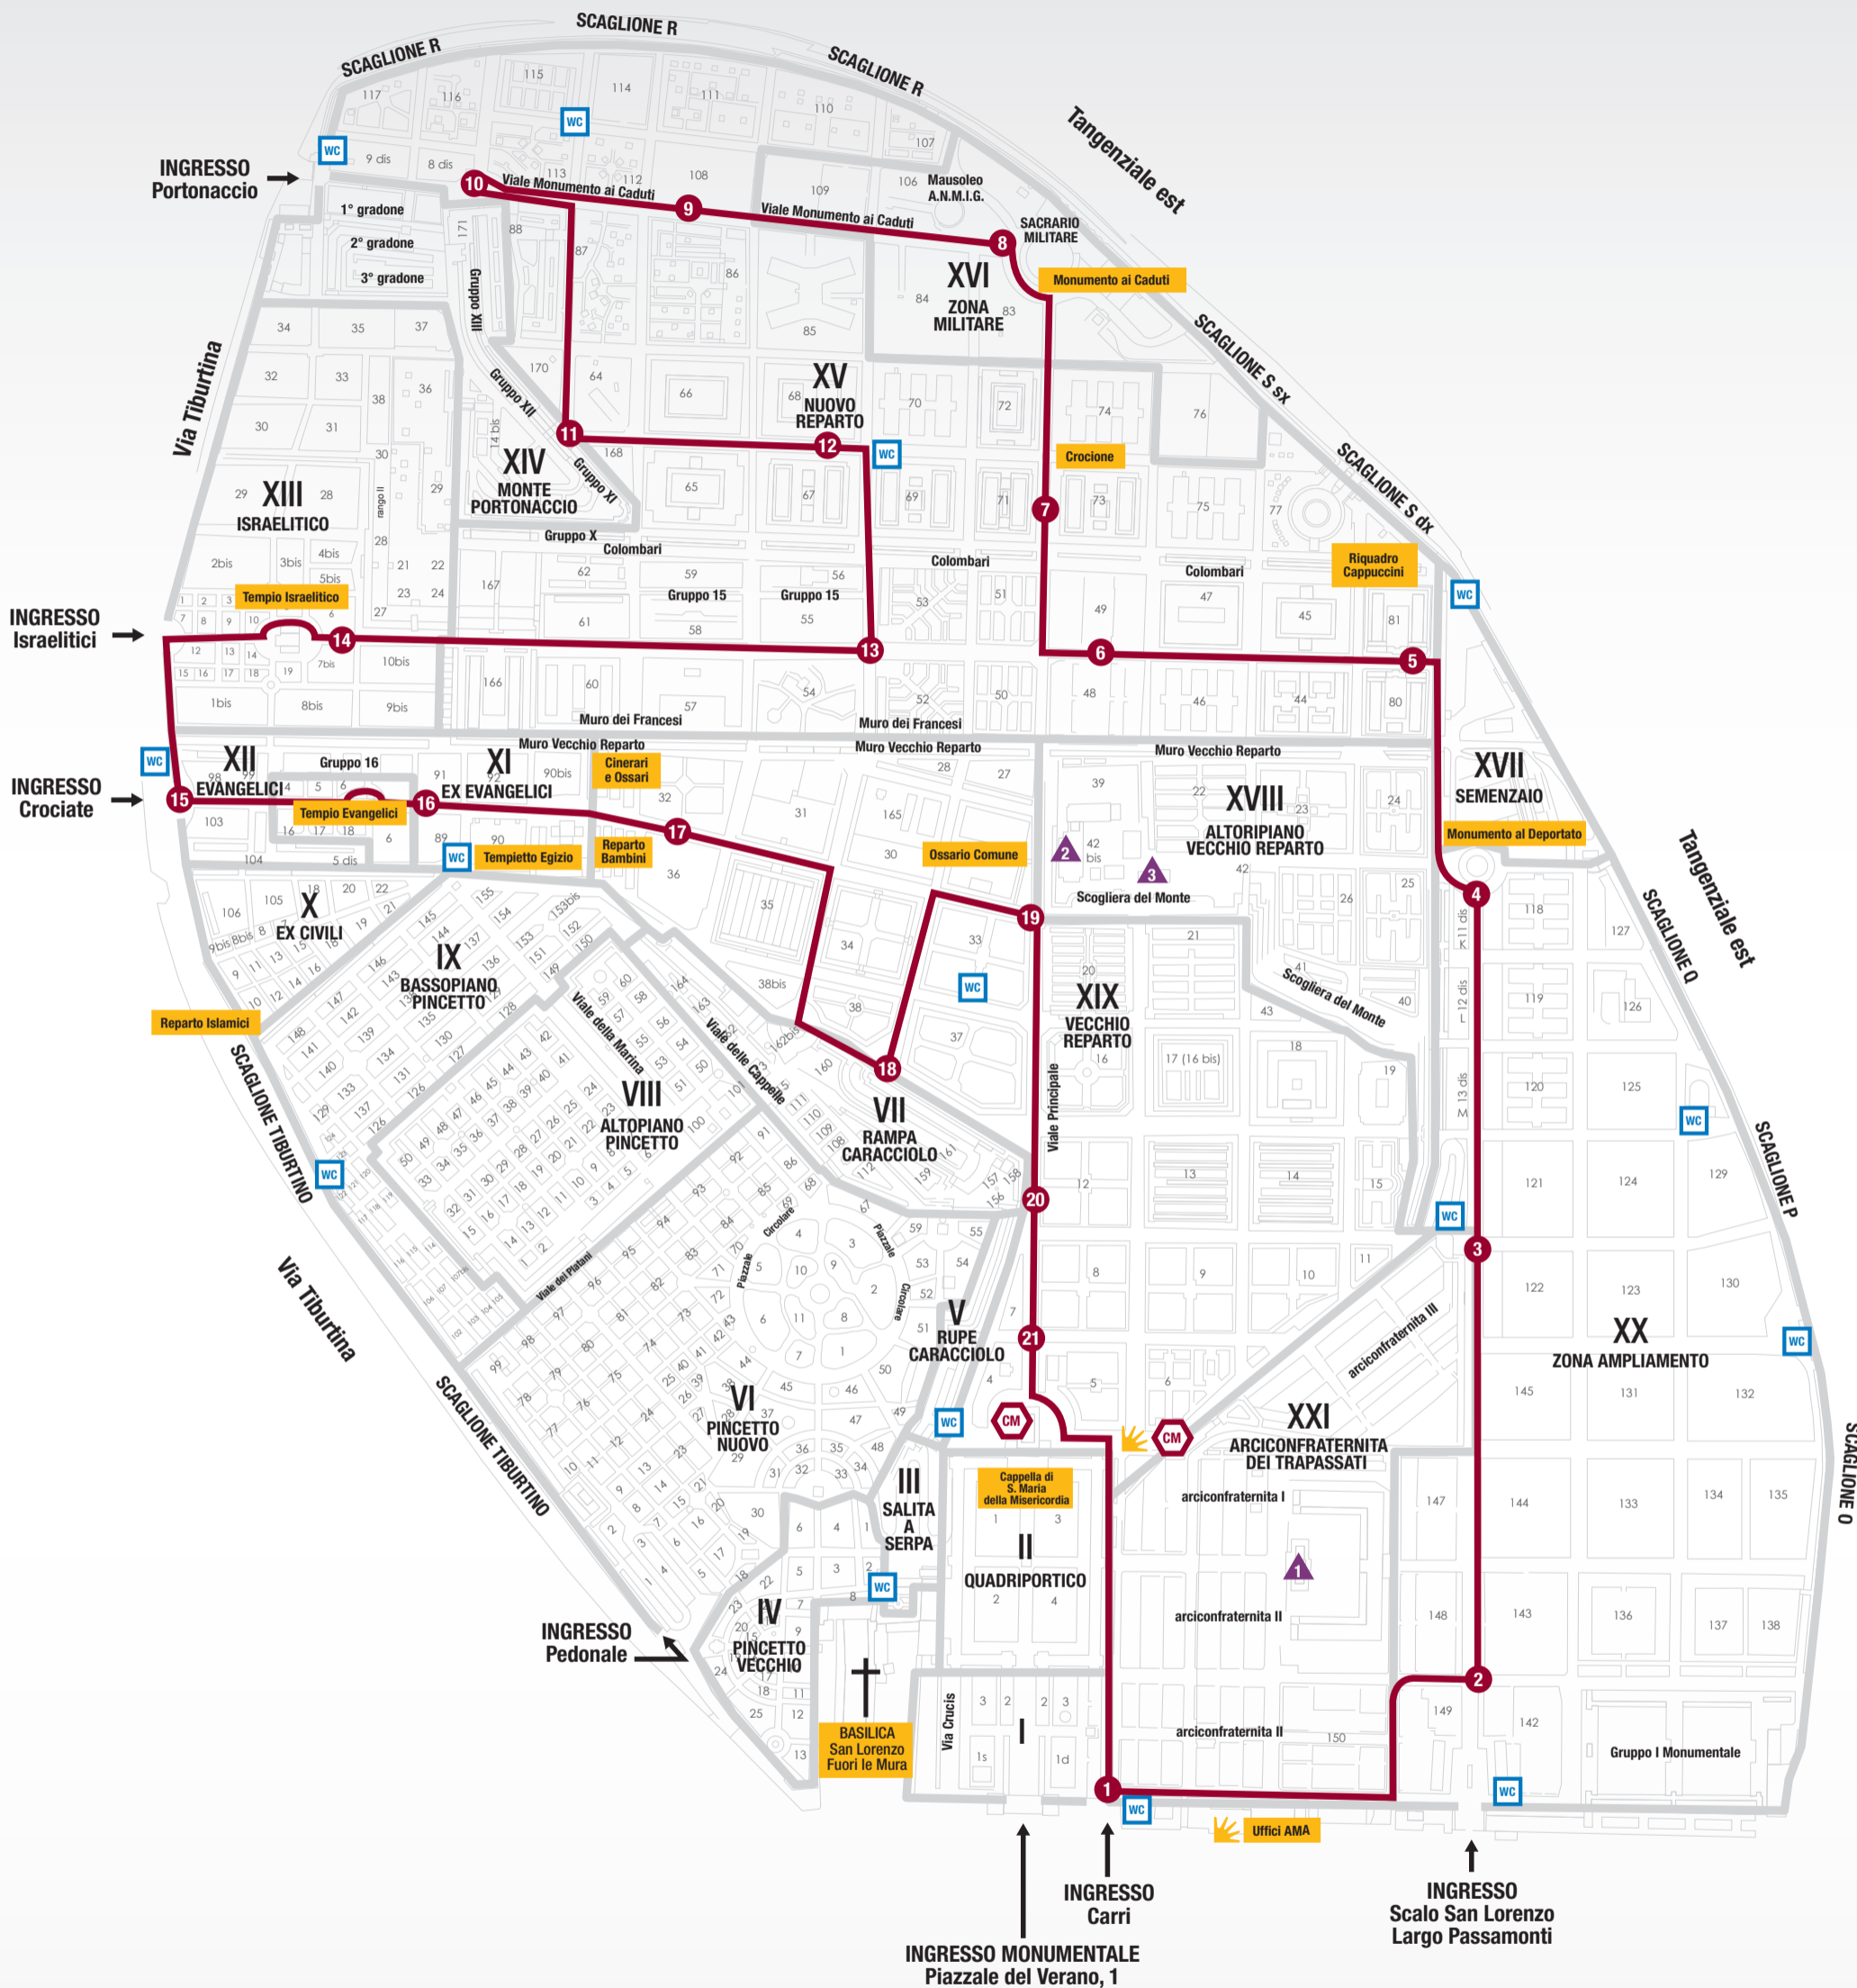

Mapa del Cimitero Monumentale del Verano

PRINCIPALI ARCICONFRATERNITE

- 1 Venerabile Arciconfraternita verso i Trapassati
- 2 Arciconfraternita del Preziosissimo Sangue di Nostro Signore Gesù Cristo
- 3 Arciconfraternita di Santa Maria dell'Orazione e Morte

● FERMATE NAVETTA

— PERCORSO NAVETTA

WC SERVIZI IGIENICI

UFFICI AMA

Direzione - Ispettorato - Edilizia - Sicurezza - Via del Verano, 68
 URP - Ufficio Relazioni con il Pubblico - Via del Verano, 72
 Uffici Autorizzativi e Amministrativi - Via del Verano, 74
 Agenzia Onoranze Funebri - Via del Verano, 76
 Polizia Mortuaria - Via del Verano, 78
 Trasporti Funebri - P.le del Verano, 78
 Polizia Mortuaria - Via del Verano, 78
 Trasporti Funebri - P.le del Verano, 78

UFFICI CAMERA MORTUARIA

Dal lunedì al sabato: 7.30 - 14.00, 15.00 - 17.00

CAMERA MORTUARIA

Dal lunedì al sabato: 7.30 - 14.00, 15.00 - 17.00